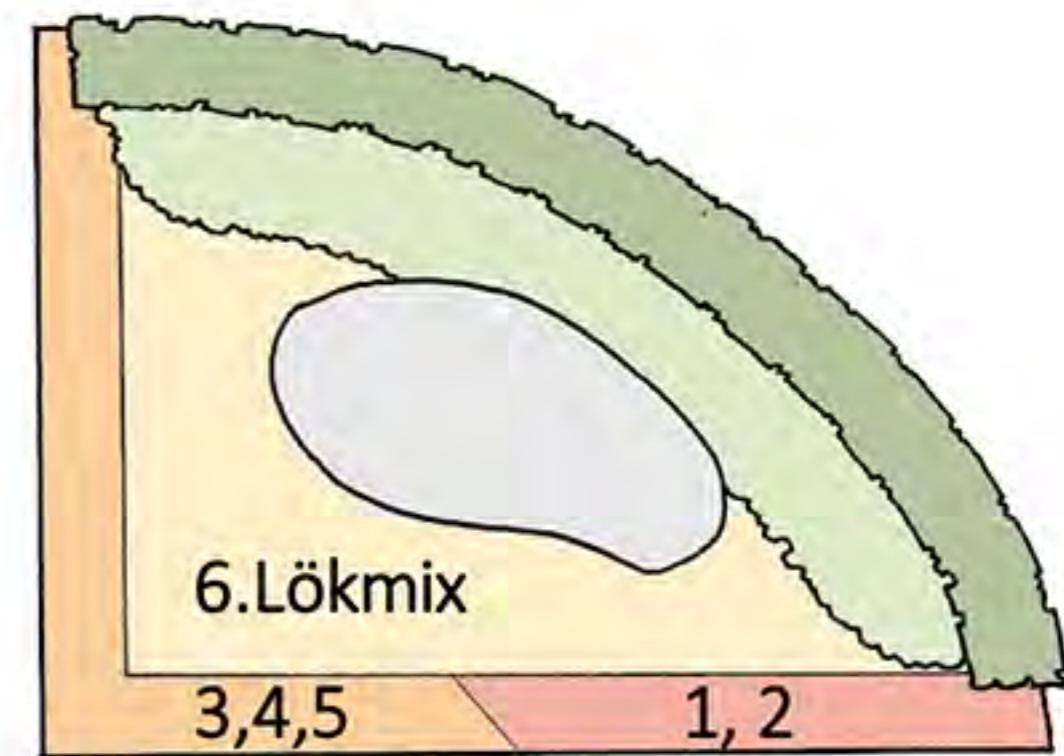

Norra

Almedalen 2024 – vår

Teckenförklaring

1. *Viola evo mini* 'Rose Blotch'
2. *Viola Evo mini* 'Rose Blotch'
3. *Sheiranthus Shieri* 'Golden'
4. *Sheiranthus Shieri* 'Scarlet'
5. *Myosotis scorpioides* 'snowsylva'

Södra

Packhusplan 2024 - vår

Teckenförklaring

1. *Viola evo mini* 'Rose Blotch'
2. *Myosotis scorpioides Sylva* 'Snowsylva'
3. Lökmix:
 - Fritillaria Imperialis* 'Rubra Maxima'
 - Narcissus X Medioluteus* 'Cheerfulness'
 - Narcissus X Cyclazetta* 'tete-a-tete'
 - Tulipa Gesneriana* 'Fly away'
 - Tulipa Gesneriana* 'Charming beauty'
 - Tulipa Gesneriana* 'Charming Lady'
 - Tulipa Gesneriana* 'Uncle tom'
 - Tulipa Gesneriana* 'purple flag'