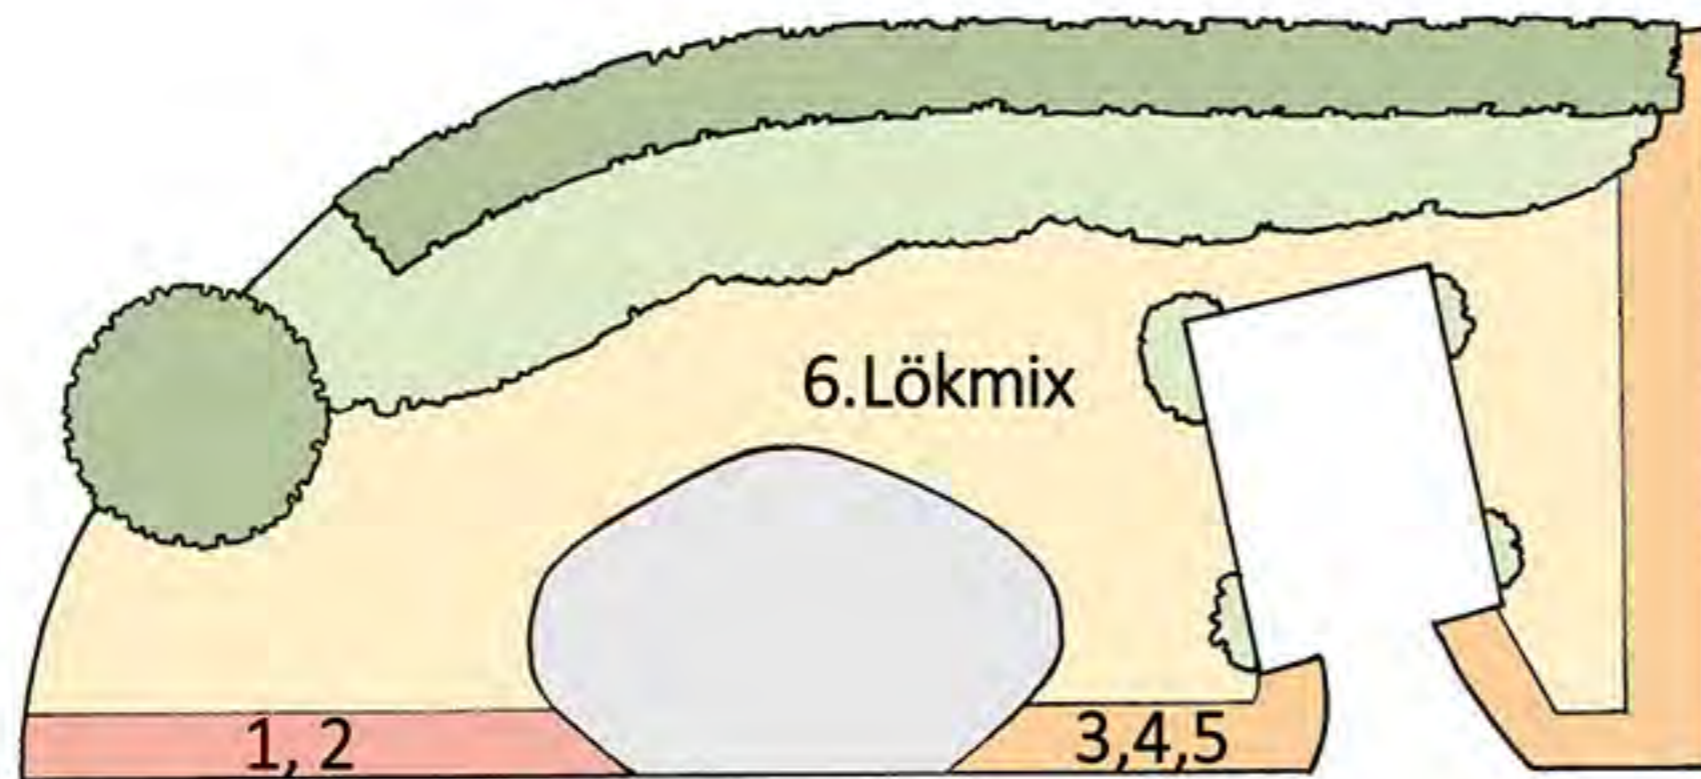

Norra

Almedalen 2024 – vår

Teckenförklaring

1. *Viola evo mini* 'Rose Blotch'
2. *Viola Evo mini* 'Rose Blotch'
3. *Sheiranthus Shieri* 'Golden'
4. *Sheiranthus Shieri* 'Scarlet'
5. *Myosotis scorpioides* 'snowsylva'

Södra

Packhusplan 2024 - vår

Teckenförklaring

1. *Viola evo mini* 'Rose Blotch'
2. *Myosotis scorpioides Sylva* 'Snowsylva'
3. Lökmix:
 - Fritillaria Imperialis* 'Rubra Maxima'
 - Narcissus X Medioluteus* 'Cheerfulness'
 - Narcissus X Cyclazetta* 'tete-a-tete'
 - Tulipa Gesneriana* 'Fly away'
 - Tulipa Gesneriana* 'Charming beauty'
 - Tulipa Gesneriana* 'Charming Lady'
 - Tulipa Gesneriana* 'Uncle tom'
 - Tulipa Gesneriana* 'purple flag'