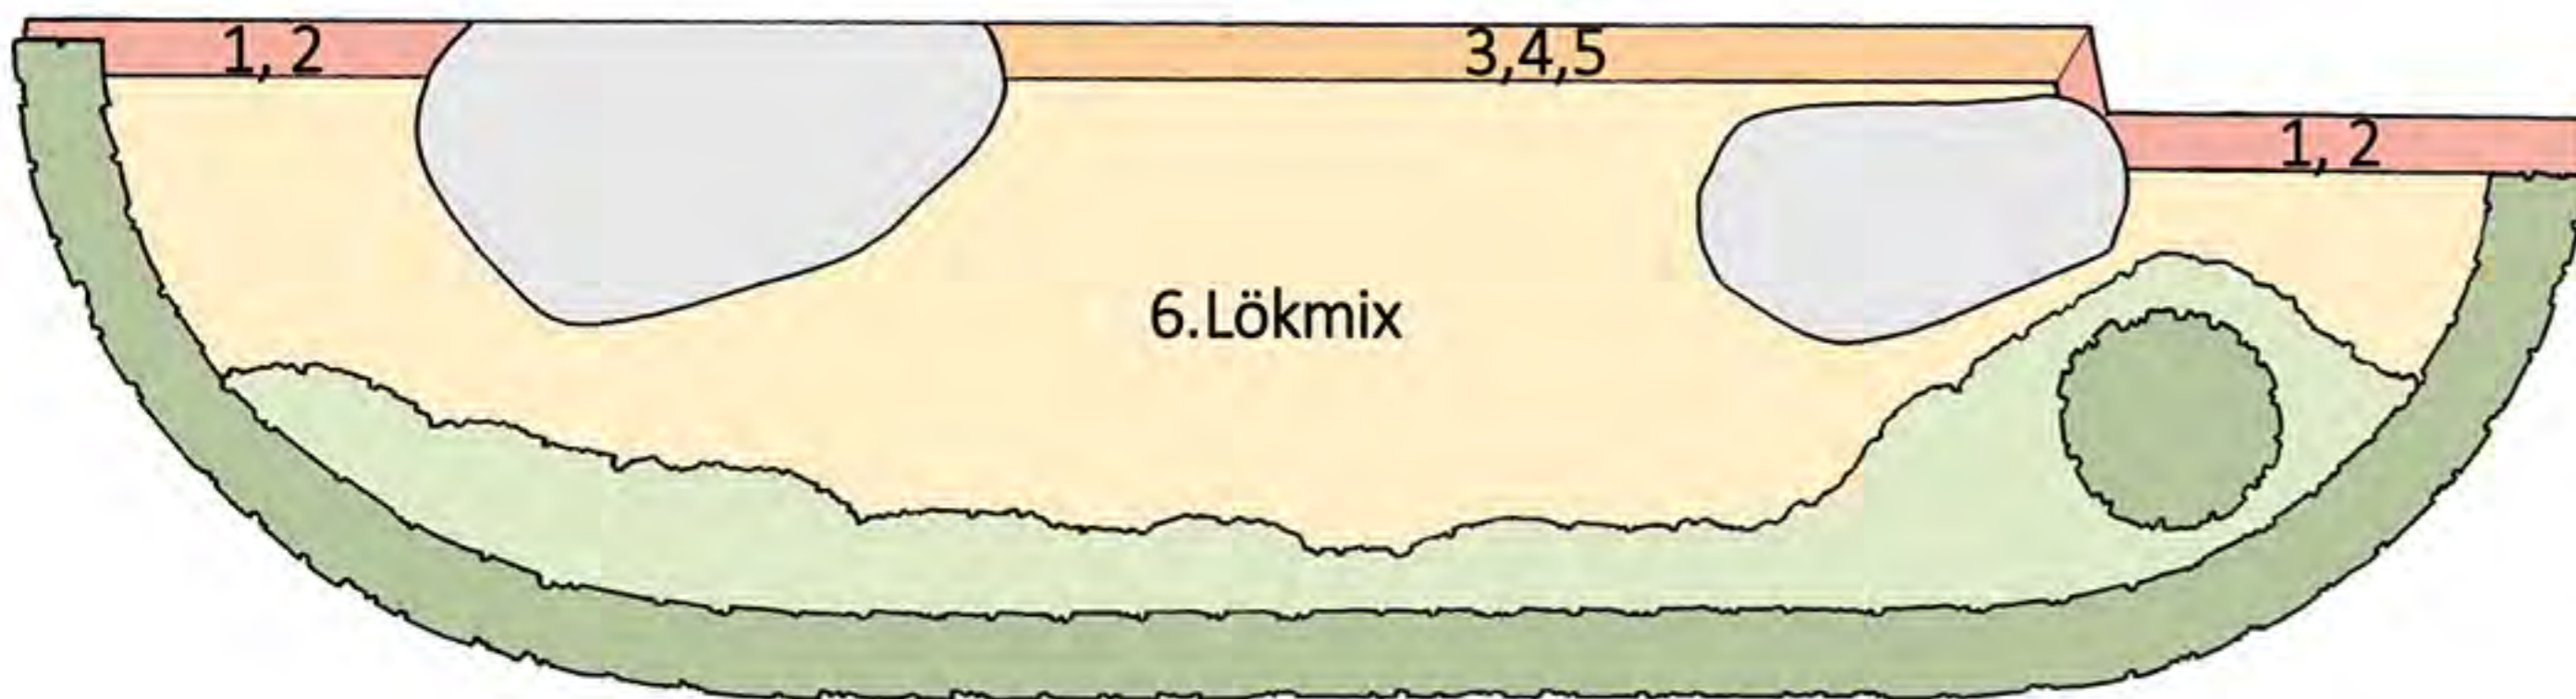

Norra

Almedalen 2024 – vår

Teckenförklaring

1. *Viola evo mini* 'Rose Blotch'
2. *Viola Evo mini* 'Rose Blotch'
3. *Sheiranthus Shieri* 'Golden'
4. *Sheiranthus Shieri* 'Scarlet'
5. *Myosotis scorpioides* 'snowsylva'

Södra

Packhusplan 2024 - vår

Teckenförklaring

1. *Viola evo mini* 'Rose Blotch'
2. *Myosotis scorpioides Sylva* 'Snowsylva'
3. Lökmix:
 - Fritillaria Imperialis* 'Rubra Maxima'
 - Narcissus X Medioluteus* 'Cheerfulness'
 - Narcissus X Cyclazetta* 'tete-a-tete'
 - Tulipa Gesneriana* 'Fly away'
 - Tulipa Gesneriana* 'Charming beauty'
 - Tulipa Gesneriana* 'Charming Lady'
 - Tulipa Gesneriana* 'Uncle tom'
 - Tulipa Gesneriana* 'purple flag'