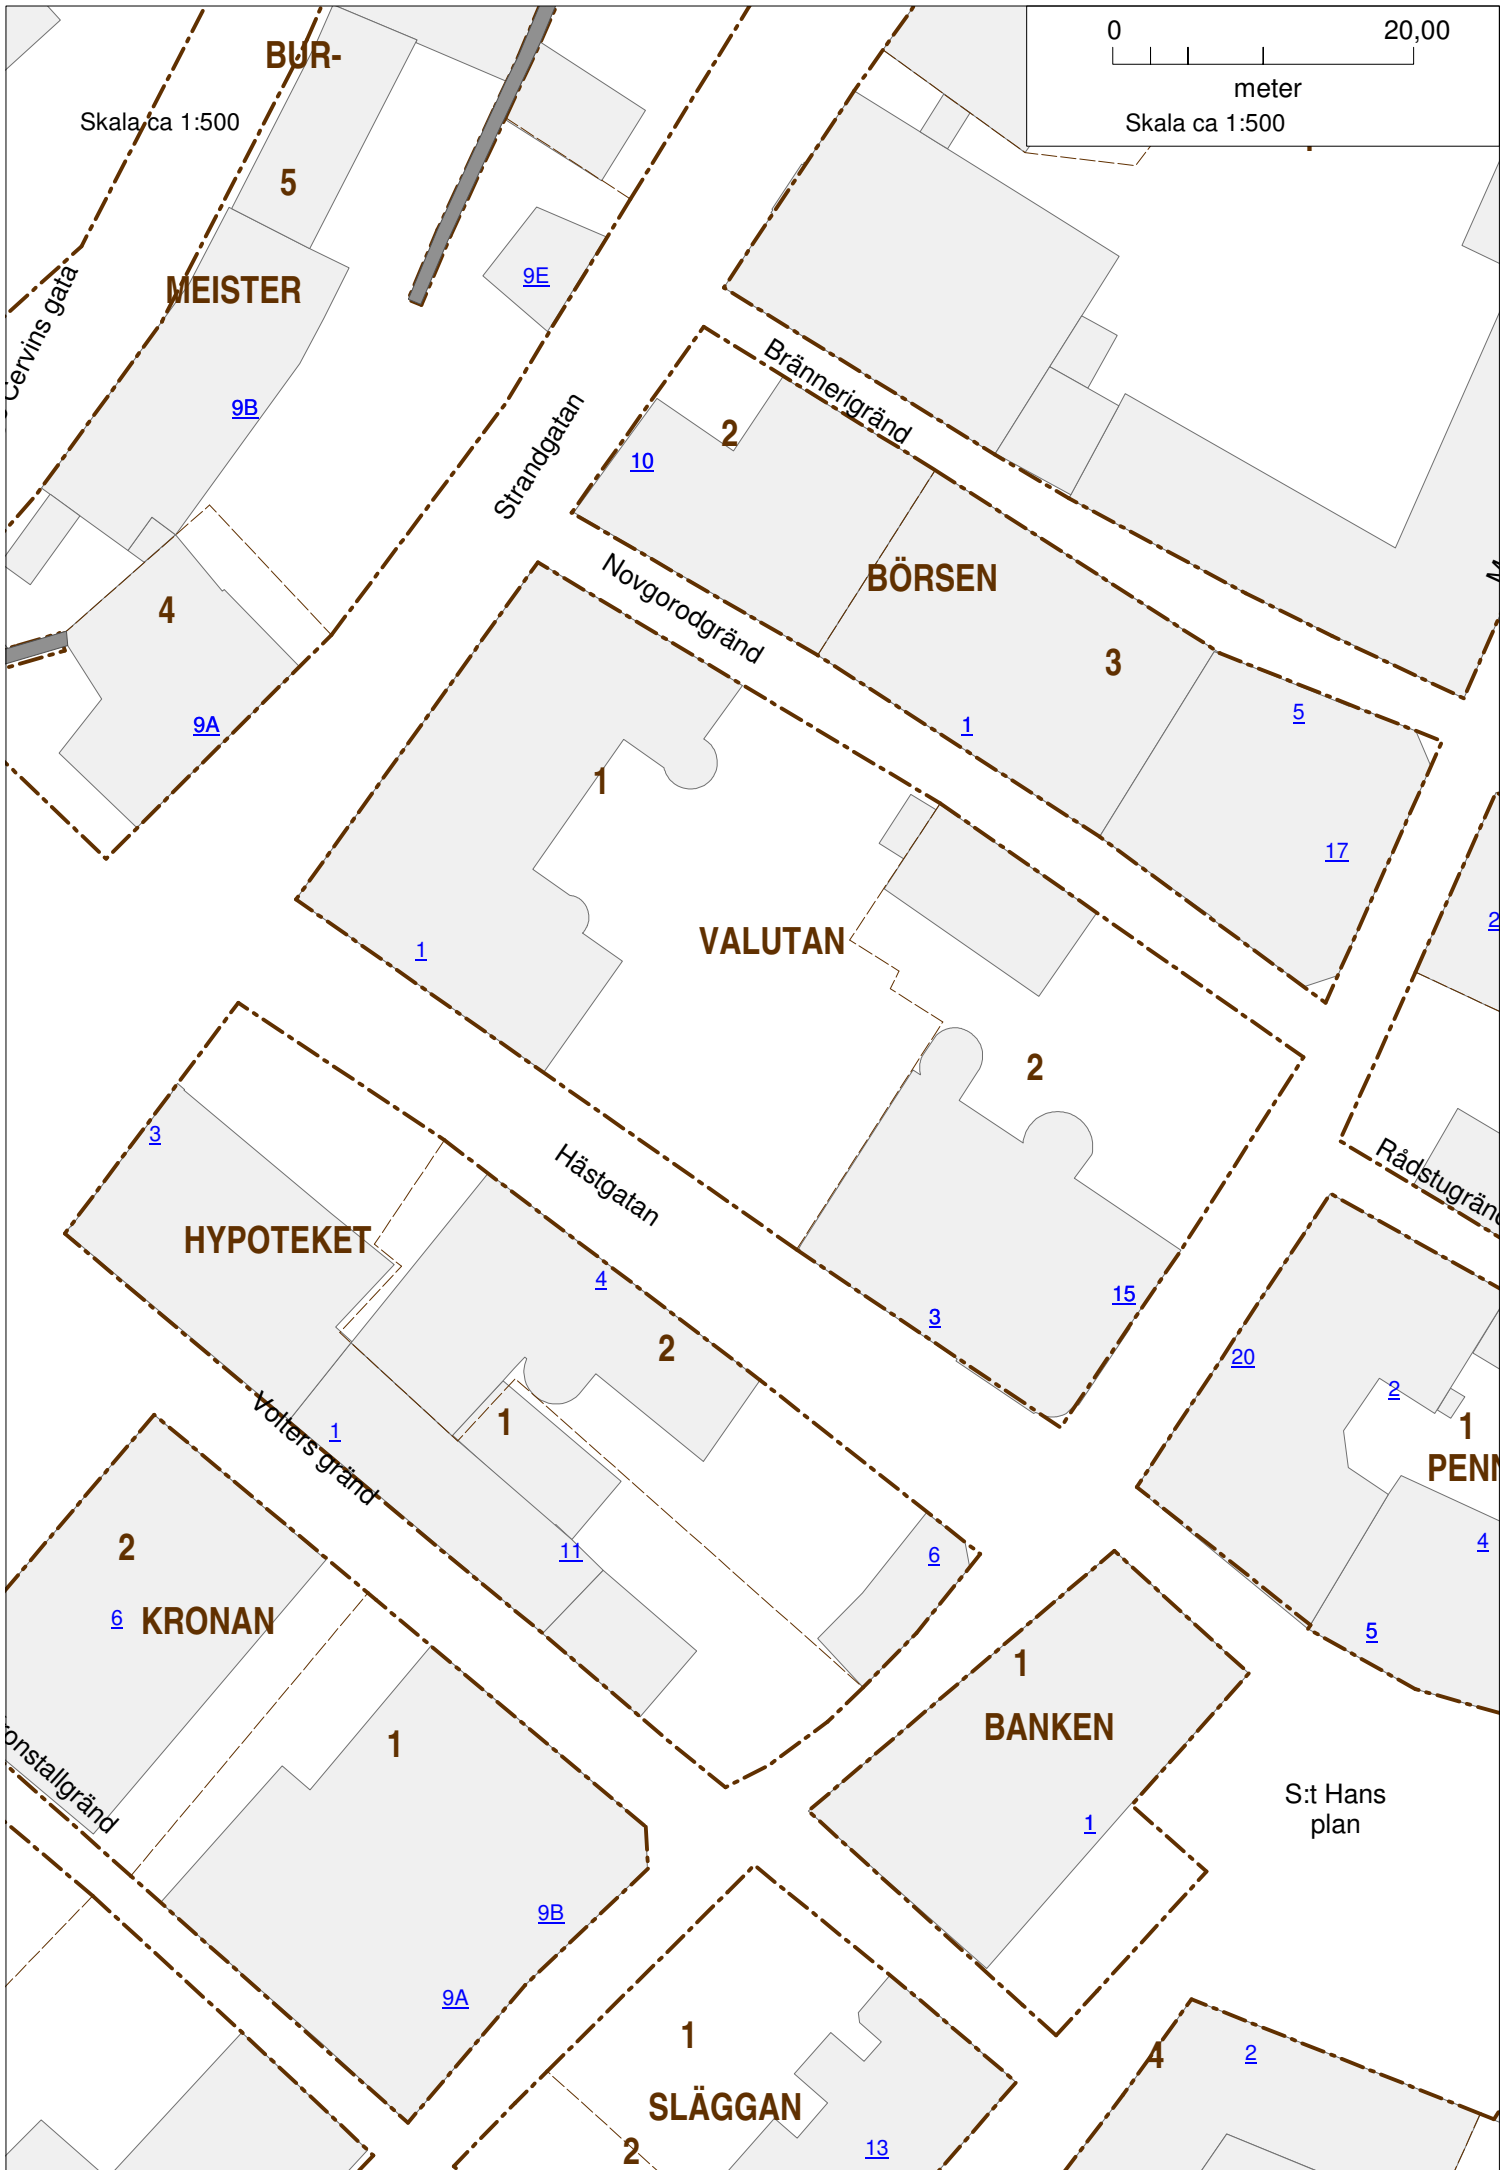

0 2,000
meter

Skala ca 1:100

Hästgatan

Mellangatan

103

Skala ca 1:500

BUR-

5

MEISTER

9B

4

9A

9E

Strandgatan

10

2