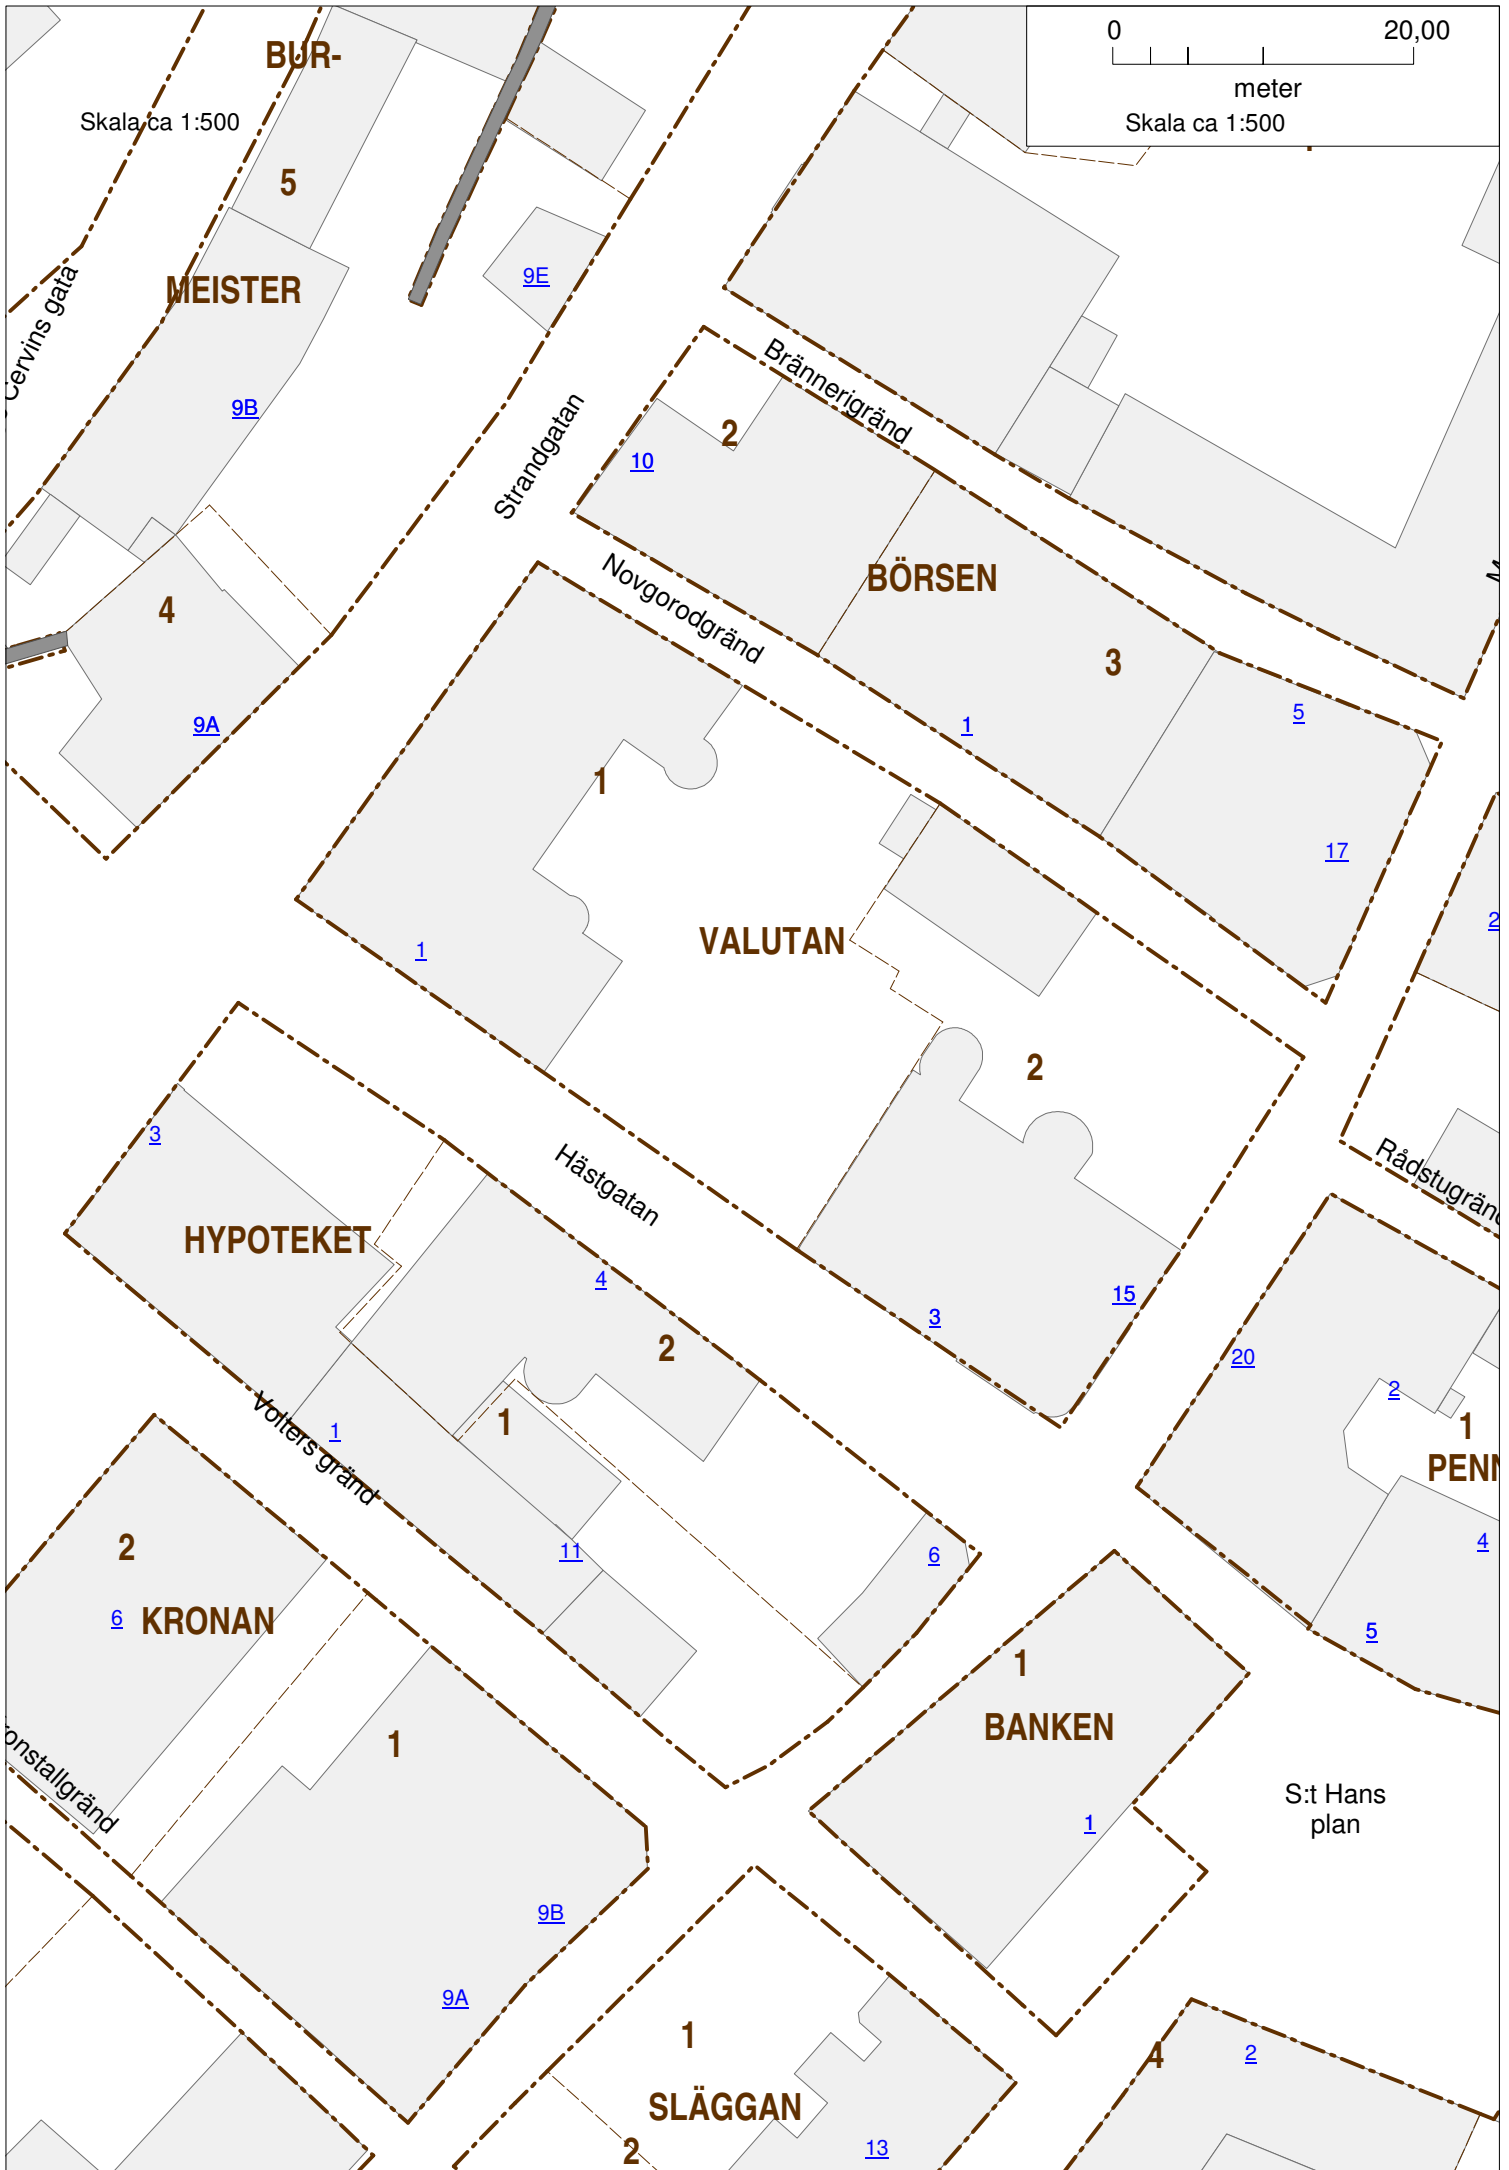

0 2,000
meter
Skala ca 1:100

Hästgatan

1

Skala ca 1:500

BUR-

5

MEISTER

9B

4

9A

9E

Strandgatan

2

Brännerigränd

10

BÖRSEN