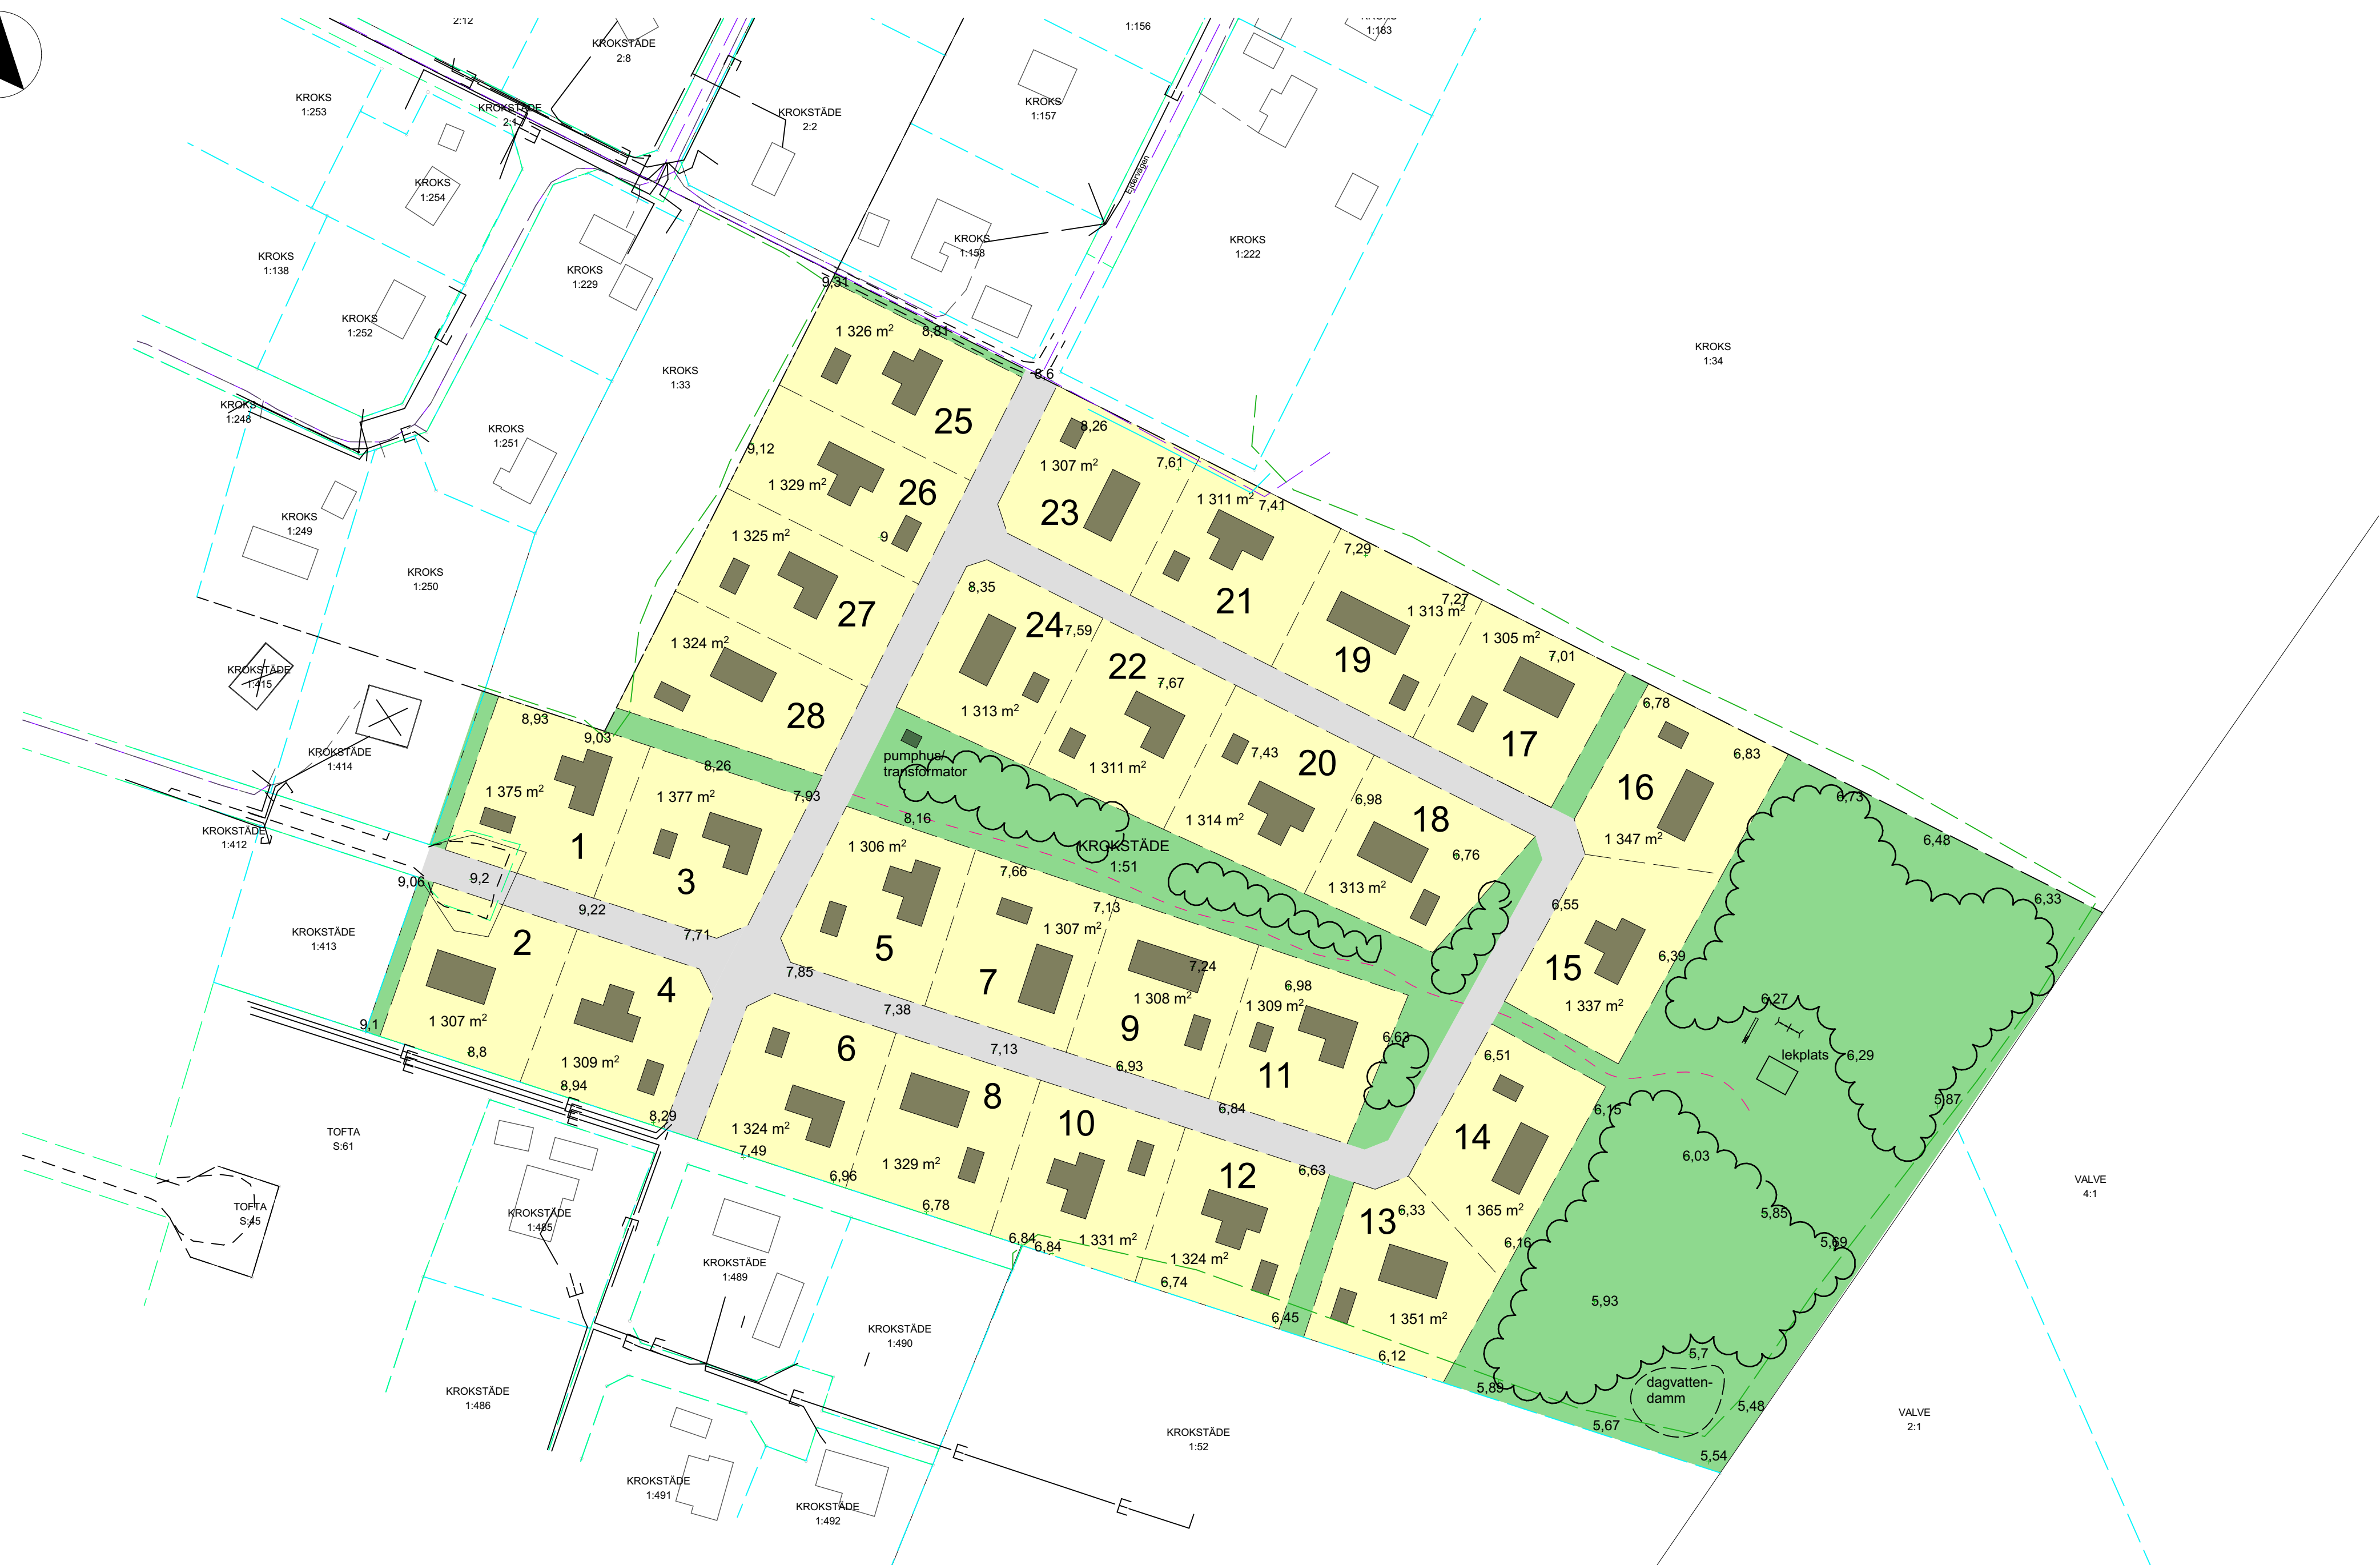

SKALA 1:1000 (A1-format)

- Till planen hör:
 - Planprogram
 - Planbeskrivning
 - Genomförandebeskrivning
- Miljökonsekvensbeskrivning
 - Fastighetsförteckning
 - Samrådsredogörelse
 - Plankarta
- Utlåtande efter utställning
 -
 -
 -

Detailplan för Tofta Krokståde 1:51

Illustrationskarta

SAMRÅDSHANDLING

Samhällsbyggnadsförvaltningen 2019-03-27

Anders Rahmberg
planchef

Stina Wester
fysisk planerare

Beslutsdatum	Instans
Antagande	
Laga kraft	